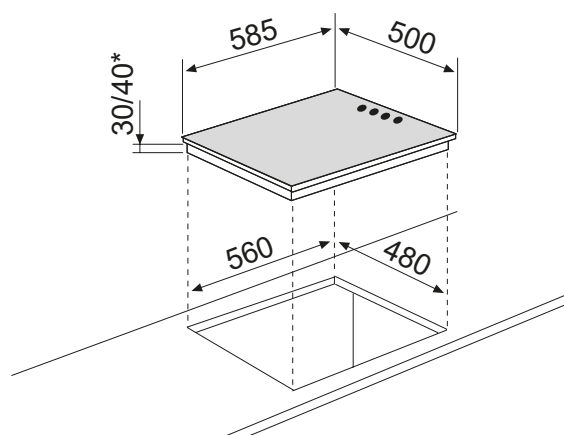

Également disponible en :

* avec bornier

- Puissance électrique d'installation : 0,6 W
- < 1 A - 230 V - 50/60 Hz
- Cordon d'alimentation : 120 cm - Sans prise
- Joint d'étanchéité fourni

- Produit l x P : 585 x 500 mm
- Encastrement H x l x P : 30/40* x 560 x 480 mm
- Produit emballé H x l x P : 135 x 640 x 560 mm
- Poids net/brut : 9/10 kg