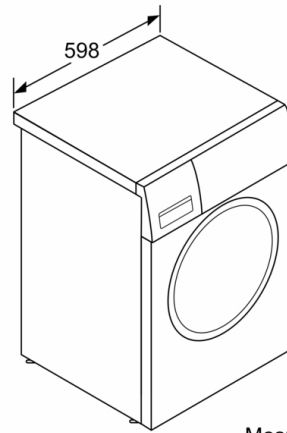

**Série 4, Lave-linge front, 9 kg, 1200 trs/min
WGG04209FR**

mesures en mm

Mesures en mm