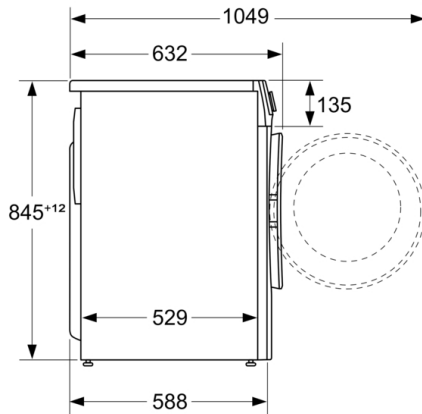

Caractéristiques techniques

- Mise sous plan dans niche hauteur 85cm
- Hauteur x Largeur appareil: 84.8 cm x 59.8 cm
- Profondeur appareil hors porte: 58.8 cm
- Profondeur appareil porte incluse: 63.2 cm
- Profondeur appareil porte ouverte: 104.9 cm

**Série 4, Lave-linge front, 9 kg, 1200 trs/min
WGG04209FR**

mesures en mm

Mesures en mm