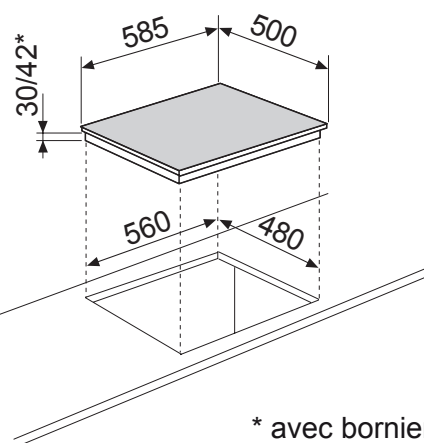

GTL64VIX TABLE TOUT GAZ 60 CM

Référence GTL64VIX Couleur Inox EAN 8033945385330

PERFORMANCES | 01

▶ 4 foyers gaz :

Semi rapide
1750 W

Rapide
3000 W

Semi rapide
1750 W

Auxiliaire
1000 W

▶ Puissance gaz totale : 7,5 kW

CONFORT D'UTILISATION | 02

▶ Commandes latérales par manettes

SÉCURITÉS | 03

▶ Sécurité gaz par thermocouples

ÉQUIPEMENT | 04

- ▶ 2 grilles émaillées équipées de patins anti-rayures
- ▶ Chapeaux de brûleurs émaillés
- ▶ Équipée pour le gaz naturel
- ▶ Injecteurs gaz butane / propane fournis

- ▶ Puissance électrique d'installation : -
- ▶ Sans cordon d'alimentation / Sans prise
- ▶ Joint d'étanchéité fourni

- ▶ Produit l x P : 585 x 550 mm
- ▶ Encastrement H x l x P : 30/42* x 560 x 480 mm
- ▶ Produit emballé H x l x P : 135 x 645 x 555 mm
- ▶ Poids net / brut : 7 / 8 kg