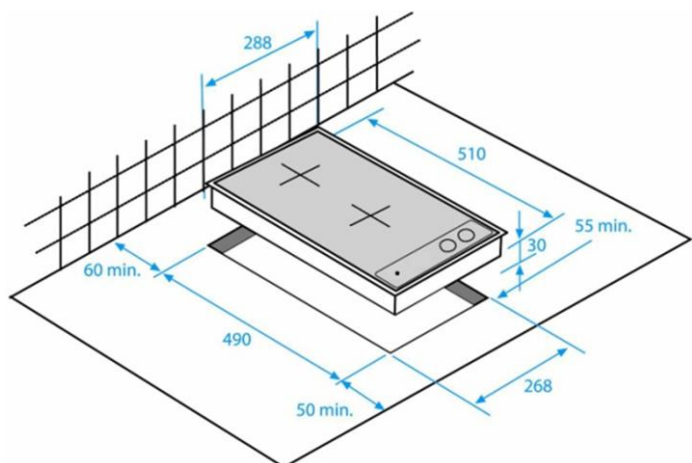

HDCG 32220 FX Inox

Table Gaz 30cm - 2 Foyers - Commandes frontales - 3900 W - Inox

Identification	
Marque	BEKO
Référence	HDCG32220FX
Couleur	INOX
Code Ean 13	8690842347955
Norme	CE, VDE
Type	Domino gaz
Date de lancement	09/2010

Foyers	Taille	Maximum	
Arrière	180 mm	1500 W	-
Avant	145 mm	1000 W	-

Table	
Allumage	Intégré aux manettes
Brûleurs Gaz	2
Chapeaux de brûleurs	Email
Grilles	Email

Equipements	
Commandes frontales	Manettes
Matériau table	Inox

Spécifications techniques	
Alimentation	220-240 volts / 50hz
Ampérage	16 A
Cordon d'alimentation	Oui avec prise
Livré Gaz Naturel	Kit Butane
Puissance Gaz Total	3900 W

Dimensions (cm)	H	L	P
- sans emballage	9,5	29	51
- avec emballage	14	35	54
- encastrement		27	49

Logistique	
Poids avec emballage (kg)	5,200
Poids sans emballage (kg)	4,800
QTE container 40'/HC (pcs)	2336/2336

BEKO