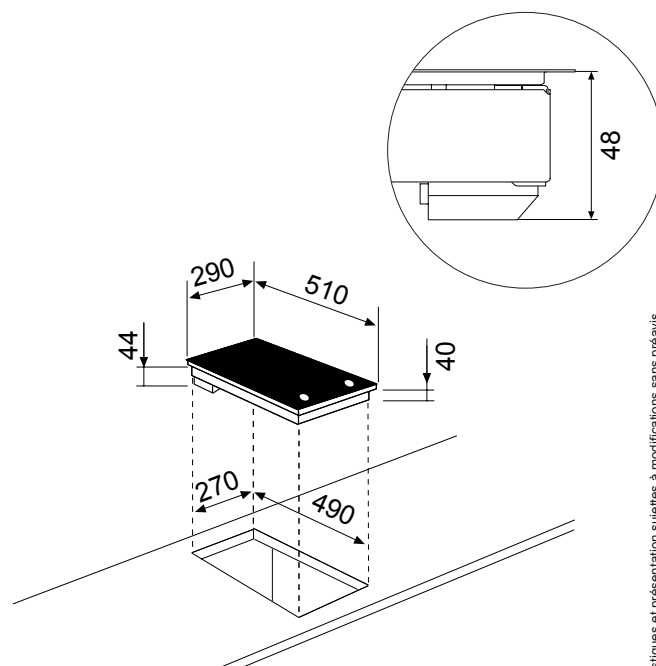

GTH32M DOMINO VITROCÉRAMIQUE 30 CM

Référence GTH32M Couleur Vitrocéramique noire EAN 8052745129999

PERFORMANCES | 01

► 2 foyers Hi-Light :

Ø 18 cm
1800 W

Ø 14,5 cm
1200 W

► Puissance électrique totale : 3 kW

CONFORT D'UTILISATION | 02

- Commandes frontales par manettes
- 6 allures de chauffe par foyer
- Grattoir de nettoyage, livré de série

SÉCURITÉS | 03

- Témoins de chaleur résiduelle

ESTHÉTIQUE | 04

- Épaisseur de la vitrocéramique : 4 mm
- Sérigraphie des foyers : ronde

- Puissance électrique d'installation : 3000 W
- 16 A - 220/240 V - 50/60 Hz
- Cordon d'alimentation : 112 cm - Sans prise
- Joint d'étanchéité fourni

- Produit H x l x P : 48 x 290 x 510 mm
- Encastrement H x l x P : 40/44 x 270 x 490 mm
- Produit emballé H x l x P : 130 x 390 x 590 mm
- Poids net/brut : 3/3,8 kg