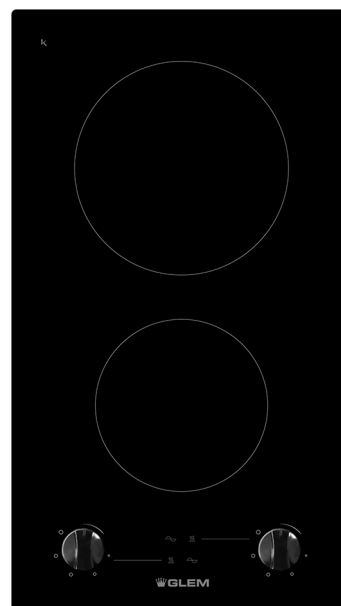

GTH32M DOMINO VITROCÉRAMIQUE 30 CM

Référence GTH32M Couleur Vitrocéramique noire EAN 8052745129999

PERFORMANCES | 01

► 2 foyers Hi-Light :

Ø 18 cm
1800 W

Ø 14,5 cm
1200 W

► Puissance électrique totale : 3 kW

CONFORT D'UTILISATION | 02

- Commandes frontales par manettes
- 6 allures de chauffe par foyer
- Grattoir de nettoyage, livré de série

SÉCURITÉS | 03

- Témoins de chaleur résiduelle

ESTHÉTIQUE | 04

- Épaisseur de la vitrocéramique : 4 mm
- Sérigraphie des foyers : ronde

- Puissance électrique d'installation : 3000 W
- 16 A - 220/240 V - 50/60 Hz
- Cordon d'alimentation : 112 cm - Sans prise
- Joint d'étanchéité fourni

- Produit H x l x P : 48 x 290 x 510 mm
- Encastrement H x l x P : 40/44 x 270 x 490 mm
- Produit emballé H x l x P : 130 x 390 x 590 mm
- Poids net/brut : 3/3,8 kg