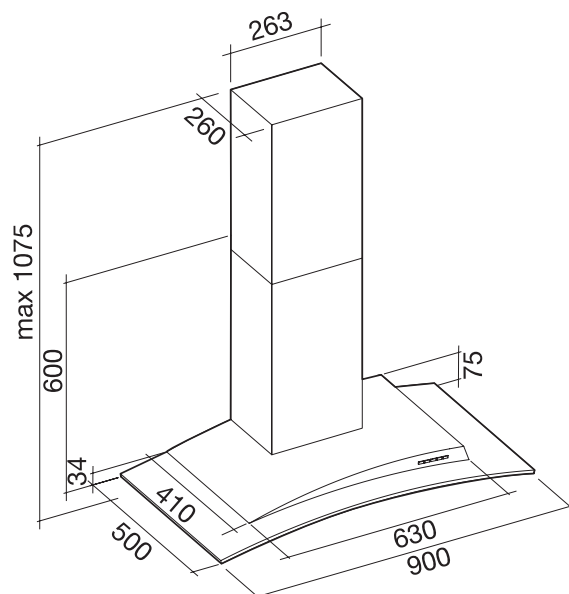

Moteur et Commandes	800 m ³ /h P.E.L. 4 vitesses
Filtres	"Top" Atlas À charbon actif : 114164
Éclairage	LED 2x1,2 W
Distance minimale du plan de travail	60 cm

Performances

- Capacité d'évacuation : 800 m³/h

Données logistiques

	Dimensions (HxLxP) (mm)	Volume (m ³)	Poids brut / net (kg)	Code EAN	Code article
Hotte Murale	440x1035x740	0,34	24/21	8034122304342	113782
Filtre à charbon	21x235x101	0,35	-	8034122703534	114164
Mot. dép. comble	370x440x390	0,06	5/4	8034122708225	120860
Mot. dép. extérieur	530x550x270	0,08	11/10	8034122707433	118358
Déflecteur d'air	-	-	-	8034122707723	119624
Extension 700 mm	980x340x280	0,10	4/3	8034122702506	114203
Extension 960 mm	980x340x280	0,09	4/3	8034122702520	114156