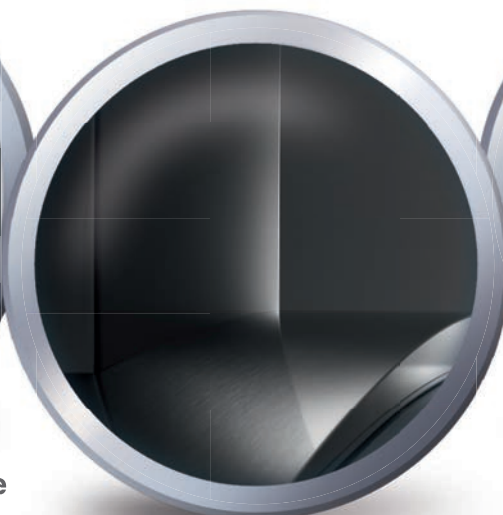

Atlas Vetro

Collection Intemporelles

Murale 90 cm

Hotte décorative

Crédence verre transparente

Acier inox 340 brossé

Commandes électroniques
rétro-éclairées

*Hôte couture

falmec
JUST COOKERHOODS*

Caractéristiques

- Acier inox 304 brossé
- Commandes électroniques rétro-éclairées
- Filtres à graisse Top lavables
- Éclairage LED
- Filtre à charbon livré
- Fonction évacuation ou recyclage

Moteur et Commandes	800 m ³ /h P.E.L. 4 vitesses
Filtres	"Top" Atlas À charbon actif : 114164
Éclairage	LED 2x1,2 W
Distance minimale du plan de travail	60 cm

Performances

- Capacité d'évacuation : 800 m³/h