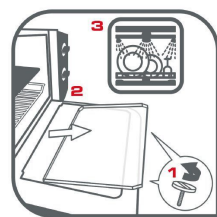

Pour faciliter vos cuissons, ce four propose 9 programmes automatiques en accès direct : volaille, poisson, pizza, tarte, rôti, grillades, gâteau

Polyvalent

En mode manuel, sélectionnez l'un de ses 5 modes de cuisson : Chaleur tournante, Chaleur traditionnelle, Turbo Gril (avec résistances à quartz), Pâtisserie, Bain-marie.

Pratique

La fonction départ différé permet de reporter le départ de votre cuisson jusqu'à 12 heures.

Surveillance facilitée

Eclairage intérieur.

Facilité de nettoyage

La vitre intérieure de la porte est amovible et passe au lave-vaisselle, et l'intérieur du four est recouvert d'un revêtement anti-adhésif.