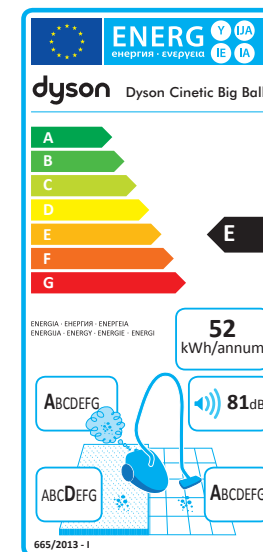

**Poignée articulée pour un nettoyage facile et
polyvalent**

Collecteur plus grand et à grande capacité

Changement facile des accessoires

Caractéristiques techniques

Poids du carton	TBC
Poids du produit complet	TBC
Poids du corps de l'appareil	7,64 kg
Dimensions du carton (h x L x l)	444x542x359 mm
Dimensions (hors accessoires - h x L x l)	347x399x308 mm
Puissance	1200 Watts
Niveau Sonore	81 dB
Longueur du câble	6,6 m
Rayon d'action	9,7 m
Capacité du collecteur	1,6 l

Ce que l'étiquette énergie ne vous dit pas :

Les classifications ne
reflètent pas l'utilisation
réelle.

Les coûts réels sont cachés.

Les déchets représentés par
les sacs et les filtres ne sont
pas pris en compte.