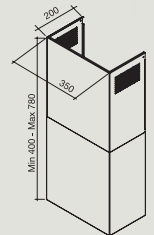

Plan de travail* 52 cm

Niveau sonore

en vitesse 3
58 dB(A) re 1pW

Le RAL est donné à titre indicatif. Lors du process de production, la couleur peut légèrement changer.

- Ral 9016
Blanc
- Ral 9005
Noir
- Ral 7022
Gris

Vue arrière

Cheminée en option

QUASAR / QUASAR TOP - 800 m³/h

Vitesse du moteur	1	2	3	4
Niveau sonore dB(A)re1pW - I.E.C.60704-2-13	46	53	58	66
Capacité (m ³ /h) I.E.C.61591	295	390	500	750
Pression (Pa)	390	440	490	510
Puissance (W)	130	150	178	224
Diamètre de sortie Ø (mm)	150	150	150	150

Hottes :	Nart	Référence	Code EAN	Classe énergétique	Dimensions (cm)	Poids net (Kg)	Débit (m ³ /h)
Quasar mural 60 cm noir	124424	QUASARV1221	8034122353982	A	60	26	800
Quasar mural 60 cm blanc	124423	QUASARV1211	8034122353975	A	60	26	800
Quasar mural 90 cm noir	124426	QUASARV1421	8034122354033	A	90	33	800
Quasar mural 90 cm blanc	124425	QUASARV1411	8034122354019	A	90	33	800
Quasar mural 90 cm gris	124427	QUASARV1441	8034122354026	A	90	33	800
Quasar mural 120 cm noir	124429	QUASARV1621	8034122353968	A	120	41	800
Quasar mural 120 cm blanc	124428	QUASARV1611	8034122353944	A	120	41	800
Quasar mural 120 cm gris	124430	QUASARV1641	8034122353951	A	120	41	800