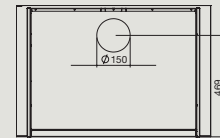

Plan de travail* 52 cm

Niveau sonore

en vitesse 3
58 dB(A) re 1pW

Le RAL est donné à titre indicatif. Lors du process de production, la couleur peut légèrement changer.

- Ral 9016
Blanc
- Ral 9005
Noir
- Ral 7022
Gris

Vue arrière

Cheminée en option

QUASAR / QUASAR TOP - 800 m³/h

Vitesse du moteur	1	2	3	4
Niveau sonore dB(A)re1pW - I.E.C.60704-2-13	46	53	58	66
Capacité (m ³ /h) I.E.C.61591	295	390	500	750
Pression (Pa)	390	440	490	510
Puissance (W)	130	150	178	224
Diamètre de sortie Ø (mm)	150	150	150	150

Hottes :	Nart	Référence	Code EAN	Classe énergétique	Dimensions (cm)	Poids net (Kg)	Débit (m ³ /h)
Quasar mural 60 cm noir	124424	QUASARV1221	8034122353982	A	60	26	800
Quasar mural 60 cm blanc	124423	QUASARV1211	8034122353975	A	60	26	800
Quasar mural 90 cm noir	124426	QUASARV1421	8034122354033	A	90	33	800
Quasar mural 90 cm blanc	124425	QUASARV1411	8034122354019	A	90	33	800
Quasar mural 90 cm gris	124427	QUASARV1441	8034122354026	A	90	33	800
Quasar mural 120 cm noir	124429	QUASARV1621	8034122353968	A	120	41	800
Quasar mural 120 cm blanc	124428	QUASARV1611	8034122353944	A	120	41	800
Quasar mural 120 cm gris	124430	QUASARV1641	8034122353951	A	120	41	800