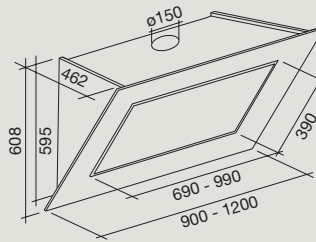

Plan de travail* 52 cm

Niveau sonore

en vitesse 3
58 dB(A) re 1pW

Le RAL est donné à titre indicatif. Lors du process de production, la couleur peut légèrement changer.

- Ral 9016
Blanc
- Ral 9005
Noir
- Ral 7022
Gris

Hottes :	Nart	Référence	Code EAN	Classe énergétique	Dimensions (cm)	Poids net (Kg)	Débit (m ³ /h)
Quasar mural 60 cm noir	124424	QUASARV1221	8034122353982	A	60	26	800
Quasar mural 60 cm blanc	124423	QUASARV1211	8034122353975	A	60	26	800
Quasar mural 90 cm noir	124426	QUASARV1421	8034122354033	A	90	33	800
Quasar mural 90 cm blanc	124425	QUASARV1411	8034122354019	A	90	33	800
Quasar mural 90 cm gris	124427	QUASARV1441	8034122354026	A	90	33	800
Quasar mural 120 cm noir	124429	QUASARV1621	8034122353968	A	120	41	800
Quasar mural 120 cm blanc	124428	QUASARV1611	8034122353944	A	120	41	800
Quasar mural 120 cm gris	124430	QUASARV1641	8034122353951	A	120	41	800