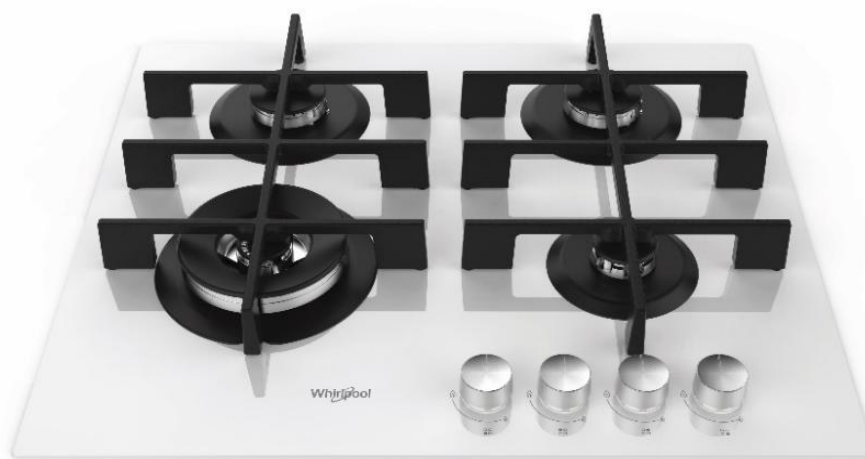

Plaque gaz sur verre - W Collection

GOW 6423 WH

Les plaques gaz de la **W Collection** allient **performance et design de pointe**, en accord avec le reste de votre cuisine. Grâce à son brûleur spécial doté d'une **double couronne allant jusqu'à 3700W**, cette plaque garantit une performance de cuisson maximale.

Grilles en fonte XXL:

Les grilles en fonte, extrêmement robustes, permettent de faire glisser les casseroles et garantissent une parfaite stabilité quelle que soit leur position sur la surface de cuisson.

Couleur
Blanc

Référence
GOW 6423 WH

12 NC
869991548020

EAN
8003437232237

GOW 6423 WH

Caractéristiques techniques

PUISSANCE

Nombre de foyers	4	Encastrement standard	Oui
Largeur	60 cm	Revêtement	iXelium

Commande	Manettes frontales
Allumage une main	Oui
Thermocouplé sécurité coupe-gaz	Oui
Brûleur gaz à flamme pilote	Oui
Bougie d'allumage intégré dans la couronne du brûleur	Oui
Grilles en fonte	Oui
Grilles à dégagement total	Oui
Nombre de grilles	2
Longueur câble de raccordement (fourni)	85 cm