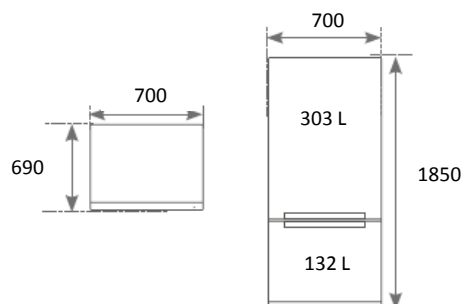

## Balconnets ajustables et balconnet profond

4 balconnets ajustables pour plus de flexibilité et un balconnet profond pour stocker plus de bouteilles au format maxi.

Conventionnel

Combiné 70cm

## Spécifications techniques

Largeur (mm)	Produit / Emballage	700 / 768
Hauteur (mm)	Produit / Emballage	1850 / 1958
Profondeur (mm)	Produit / Emballage	690/798
Profondeur (Hors portes)		600
Poids (kg)	Produit / Emballage	93/100
Coloris portes		Simili Inox Premium
Code EAN		8 806 085 204 829