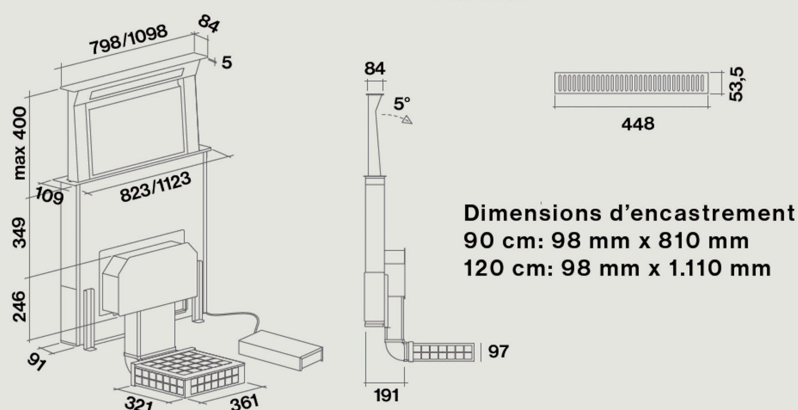

Moteur extra plat avec filtre combiné charbon- Zéolite

Grille de ventilation livrée pour la version recyclage: à installer sur la plinthe du meuble

Dimensions d'encastrement
90 cm: 98 mm x 810 mm
120 cm: 98 mm x 1.110 mm