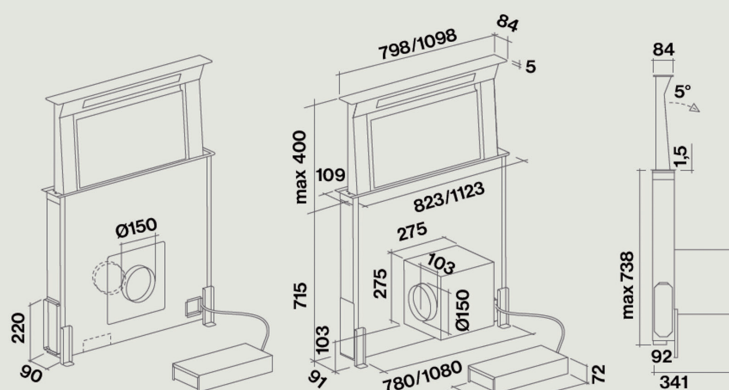

DOWNDRAFT

Version disponible :

Hottes :	Nart	Référence	Code EAN	Dimensions (cm)
Downdraft 90 cm noir	120852	CORDOWN3421	8034122348100	90
Downdraft 90 cm blanc	120862	CORDOWN3411	8034122340087	90
Downdraft 90 cm inox	120864	CORDOWN3431	8034122348094	90
Downdraft 120 cm noir	120922	CORDOWN3621	8034122348551	120
Downdraft 120 cm blanc	120294	CORDOWN3611	8034122348544	120
Downdraft 120 cm inox	120926	CORDOWN3631	8034122348582	120

Accessoires en option :	Nart	Référence	Code EAN
Lingettes Magic Steel	115997	KACL815	8034122701769
Télécommande	121034	105080053	8034122708317

Disponibilité des pièces détachées fonctionnelles de la marque FALMEC : 10 ans à compter de la date d'achat par le consommateur.