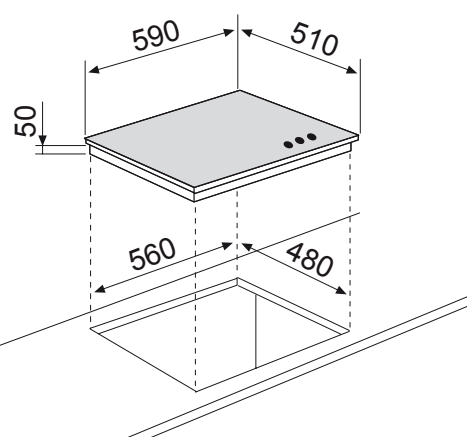

AT635HIX TABLE INOX GAZ 60 CM

Référence AT635HIX Couleur Inox EAN 8052745128435

PERFORMANCES | 01

► 3 foyers gaz :

► Puissance gaz totale : 6,55 kW

CONFORT D'UTILISATION | 02

- Commandes frontales par manettes
- Allumage une main

SÉCURITÉS | 03

- Sécurité gaz par thermocouples

ÉQUIPEMENT | 04

- 2 grilles en fonte
- Réducteur de grille pour petite casserole ou cafetière
- Équipée pour le gaz naturel
- Injecteurs gaz butane/propane fournis

- Puissance électrique d'installation : 0,6 W
- < 1 A - 230 V - 50 Hz
- Cordon d'alimentation : 100 cm - Sans prise
- Joint d'étanchéité fourni

- Produit l x P : 590 x 510 mm
- Encastrement H x l x P : 50 x 560 x 480 mm
- Produit emballé H x l x P : 120 x 580 x 655 mm
- Poids net/brut : 9,3/10,6 kg