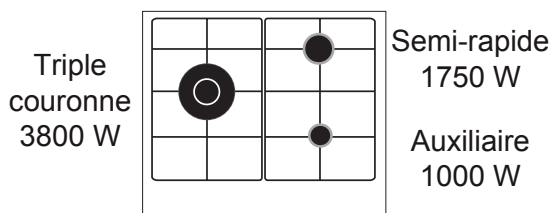

AT635HIX TABLE INOX GAZ 60 CM

Référence AT635HIX Couleur Inox EAN 8052745128435

PERFORMANCES | 01

► 3 foyers gaz :

► Puissance gaz totale : 6,55 kW

CONFORT D'UTILISATION | 02

- Commandes frontales par manettes
- Allumage une main

- Puissance électrique d'installation : 0,6 W
- < 1 A - 230 V - 50 Hz
- Cordon d'alimentation : 100 cm - Sans prise
- Joint d'étanchéité fourni

- Produit l x P : 590 x 510 mm
- Encastrement H x l x P : 50 x 560 x 480 mm
- Produit emballé H x l x P : 120 x 580 x 655 mm
- Poids net/brut : 9,3/10,6 kg