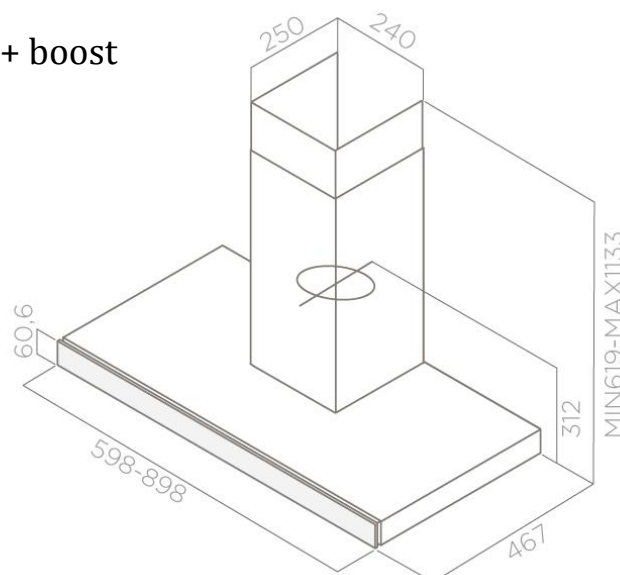

Référence
PRF0104626

Modèle
JOY BLIX/A/90

Code EAN
8020283003286

Largeur	90 cm
Finition	Acier inox + verre noir
Commandes	Ecran tactile 3 vitesses + boost
Eclairage	Halogène 2x20W
Mode	Extraction ou filtration
Sortie extracteur	150 mm
Débit d'air (m3/h)	288 à 581 (713)
Niveau sonore (db(A))	51 à 69 (73)
Pression (Pa)	414
Filtre à graisse	Inclus
Filtre à charbon	En option
Filtre Longue Durée	En option
Classe (EEI)	C

Dimensions packaging	Long: 375 x larg: 945 H: 572 mm
Poids brut	18 kg
Poids net :	14 kg
Unités par palette	9