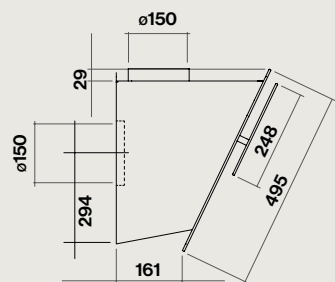

Distance minimale

Plan de travail 53 cm

Niveau sonore en vitesse 3

58 dB(A) re 1pW

Hottes :	Nart	Référence	Code EAN	Matériau Coloris	Dimensions (cm)	Poids net (Kg)	Débit (m ³ /h)
Verso Murale 85 cm blanc	128296	VERSO1410	8034122358765	Verre blanc	85	19	800
Verso Murale 85 cm noir	128297	VERSO1420	8034122358741	Verre noir	85	19	800

Étiquette énergétique

PF		
S	Falmec Spa	
M	Blanc - 85 cm - 800 m ³ /h	
AEC	51,3	kWh/a
ECC	A	
FDE	31,6	
FDEC	A	
LE	30,0	
LEC	A	
GFE	82,0	
GFEC	C	
Qmin	295,0	m ³ /h
Qmax	500,0	m ³ /h
Qboost	750,0	m ³ /h
SPEmin	46	dBa
SPEmax	58	dBa
SPEboost	66	dBa
PO	-	W
PS	0,48	W
PI		
F	0,9	
EEl	51,6	
Qbep	440,0	m ³ /h
Pbep	388	Pa
Qboost	750,0	m ³ /h
Wbep	150,0	W
WL	2,80	W
Emiddle	85	lex
Lwa-SPEmax	58	dBa