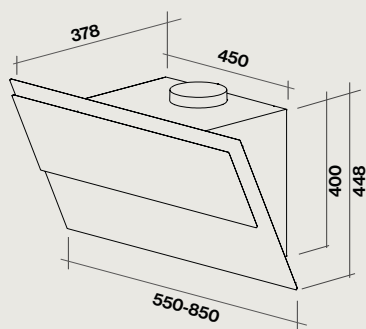

Distance minimale

Plan de travail 53 cm

Niveau sonore en vitesse 3

58 dB(A) re 1pW

Hottes :	Nart	Référence	Code EAN	Matériau Coloris	Dimensions (cm)	Poids net (Kg)	Débit (m ³ /h)
Verso Murale 85 cm blanc	128296	VERSO1410	8034122358765	Verre blanc	85	19	800
Verso Murale 85 cm noir	128297	VERSO1420	8034122358741	Verre noir	85	19	800