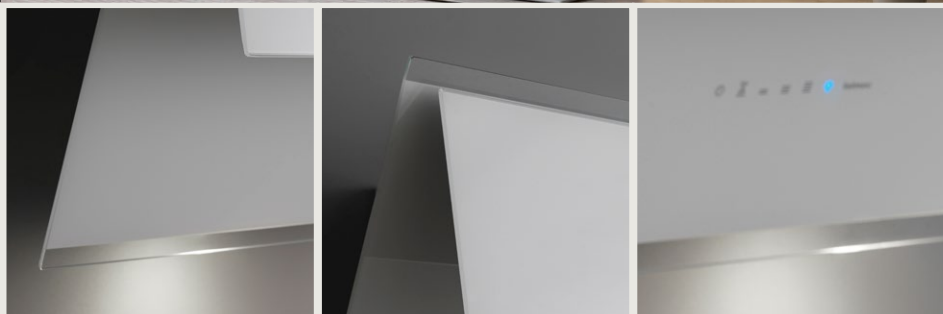

VERSO

- › Verre noir ou blanc
- › Commandes tactiles
- › Éclairage LED
- › Double surface d'aspiration
- › Évacuation horizontale possible
- › Filtre métallique lavable au lave-vaisselle
- › Filtre charbon inclus

Distance minimale

Plan de travail 53 cm

Niveau sonore en vitesse 3

58 dB(A) re 1pW

Hottes :	Nart	Référence	Code EAN	Matériau Coloris	Dimensions (cm)	Poids net (Kg)	Débit (m ³ /h)
Verso Murale 85 cm blanc	128296	VERSO1410	8034122358765	Verre blanc	85	19	800
Verso Murale 85 cm noir	128297	VERSO1420	8034122358741	Verre noir	85	19	800