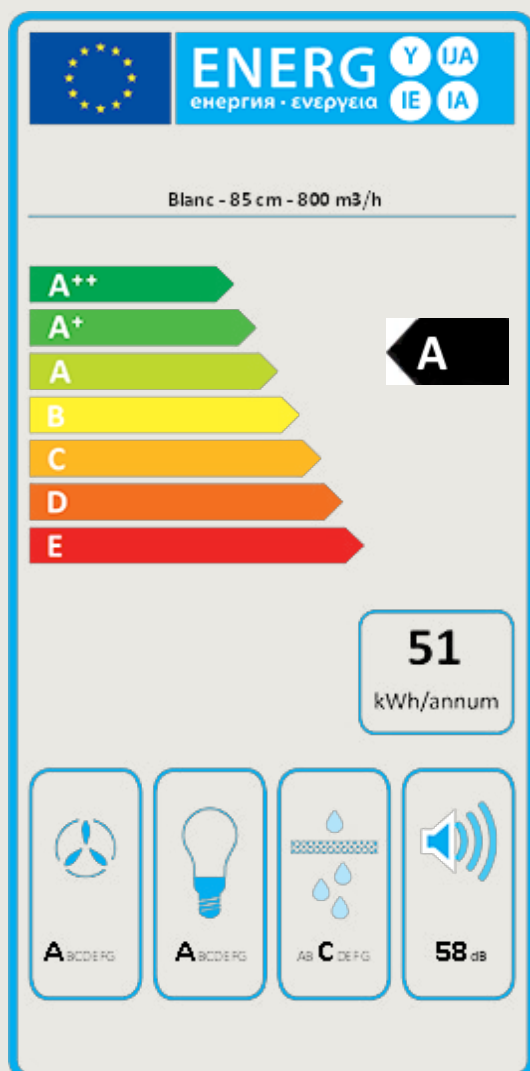

VERSO

- › Verre noir ou blanc
- › Commandes tactiles
- › Éclairage LED
- › Double surface d'aspiration
- › Évacuation horizontale possible
- › Filtre métallique lavable au lave-vaisselle
- › Filtre charbon inclus

Moteur et commandes

800 m³/h, 4 vitesses, commandes tactiles

Filtres

Filtres à charbon inclus

Éclairage

Led 2x1,2 W (3200 K)

Classe énergétique

A

Distance minimale

Plan de travail 53 cm

Niveau sonore en vitesse 3

58 dB(A) re 1pW

Hottes :	Nart	Référence	Code EAN	Matériau Coloris	Dimensions (cm)	Poids net (Kg)	Débit (m ³ /h)
Verso Murale 85 cm blanc	128296	VERSO1410	8034122358765	Verre blanc	85	19	800
Verso Murale 85 cm noir	128297	VERSO1420	8034122358741	Verre noir	85	19	800

Étiquette énergétique

PF		
S	Falmec Spa	
M	Blanc - 85 cm - 800 m ³ /h	
AEC	51,3	kWh/a
ECC	A	
FDE	31,6	
FDEC	A	
LE	30,0	
LEC	A	
GFE	82,0	
GFEC	C	
Qmin	295,0	m ³ /h
Qmax	500,0	m ³ /h
Qboost	750,0	m ³ /h
SPEmin	46	dBa
SPEmax	58	dBa
SPEboost	66	dBa
PO	-	W
PS	0,48	W
PI		
F	0,9	
EEl	51,6	
Qbep	440,0	m ³ /h
Pbep	388	Pa
Qboost	750,0	m ³ /h
Wbep	150,0	W
WL	2,80	W
Emiddle	85	lex
Lwa-SPEmax	58	dBa