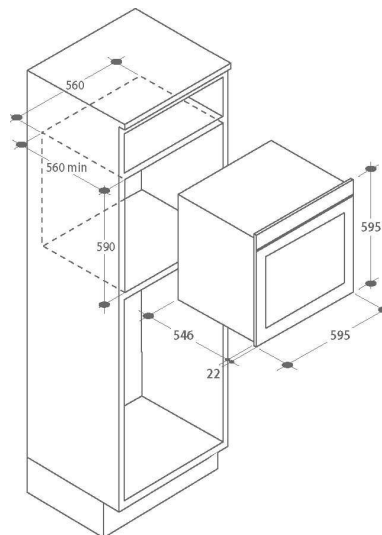

CARACTÉRISTIQUES TECH.

Type de prise :	PAS DE PRISE
Puissance (W) :	2100W
Intensité (A) :	16
Voltage (V) :	220-240
Fréquence (Hz) :	50
Niche d'encastrement (HxLxP) :	590 X 560 X 560
Dimensions Hors Tout (HxLxP) :	595 x 595 x 568
Emballé (HxLxP) :	670 x 620 x 640
Poids brut / net :	24.7 / 22.9 Kg