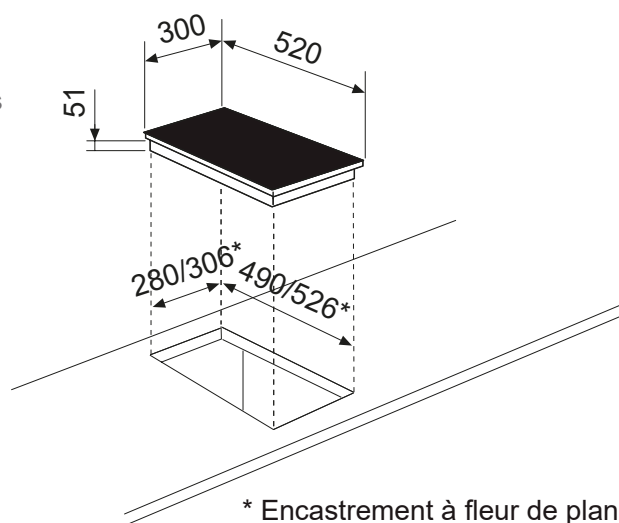

Puissance	Tps max (min.)
1	520
2	402
3	318
4	260
5	212
6	170
7	139
8	113
9	90

Épaisseur du verre (vitrocéramique) : 4 mm

* Encastrement à fleur de plan

- ▶ Puissance électrique d'installation : 3400 W
- ▶ 16 A - 230 V - 50/60 Hz
- ▶ Cordon d'alimentation : 140 cm - Sans prise
- ▶ Joint d'étanchéité fourni

- ▶ Produit l x P : 300 x 520 mm (R = 5 mm)
- ▶ Encastrement H x l x P : 51 x 280/306* x 490/526* mm
- ▶ Produit emballé H x l x P : 120 x 430 x 600 mm
- ▶ Poids net/brut : 5,6/5,9 kg