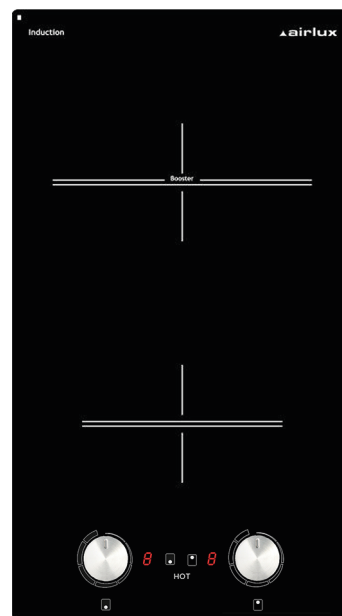

ATI32M

DOMINO INDUCTION MANETTES 30 CM

Référence

ATI32M

Couleur

Noir

EAN

8054383965946

Performances

- ▶ 2 foyers induction :

Ø 20 cm

1400 W

2000 W

Ø 16 cm

1400 W

- ▶ Puissance électrique totale : 3,4 kW
- ▶ 1 booster de 2 kW

Puissance	Tps max (min.)
1	520
2	402
3	318
4	260
5	212
6	170
7	139
8	113
9	90

Épaisseur du verre (vitrocéramique) : 4 mm

* Encastrement à fleur de plan

- ▶ Puissance électrique d'installation : 3400 W
- ▶ 16 A - 230 V - 50/60 Hz
- ▶ Cordon d'alimentation : 140 cm - Sans prise
- ▶ Joint d'étanchéité fourni