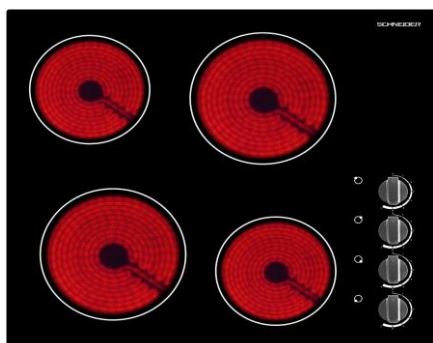

TABLE DE CUISSON VITROCERAMIQUE

REF : BORTV60M

DESCRIPTION

Zones vitrocéramique	4
Commandes	Manettes
Position des commandes	Latérale
Minuteur	Non
Nombre de positions	7
Sécurité enfants	Non
Témoin de chaleur résiduelle	Oui
Arrêt automatique	Oui
Détecteur de récipient	-

PUISSANCE

Avant gauche	kW	1,8
	mm	200
Arrière gauche	kW	1,2
	mm	165
Avant droit	kW	1,2
	mm	165
Arrière droit	kW	1,8
	mm	200
Puissance totale	W	6000

DIMENSIONS

Dimensions du produit (HxLxP)	cm	5,2x59x52
Dimensions d'encastrement	cm	56x49
Dimensions avec emballage (HxLxP)	cm	11,5x65x52
Poids net	kg	8,5
Poids brut	kg	9,6
Quantités par conteneur 40'HQ	pcs	665
Livré avec cordon		Oui, 150cm

COLORIS, CODE EAN & DEEE

NOIR

3527570065057
DEEE : 2,08 € HT

Visuel non contractuel