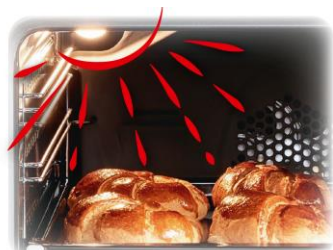

# FSG62110DSCS

| Cuisinière > 60 x 60 x 85 cm | 4 Gaz | Parois catalytiques latérales | Litrage (L) : 75 | Silver |

**beko**